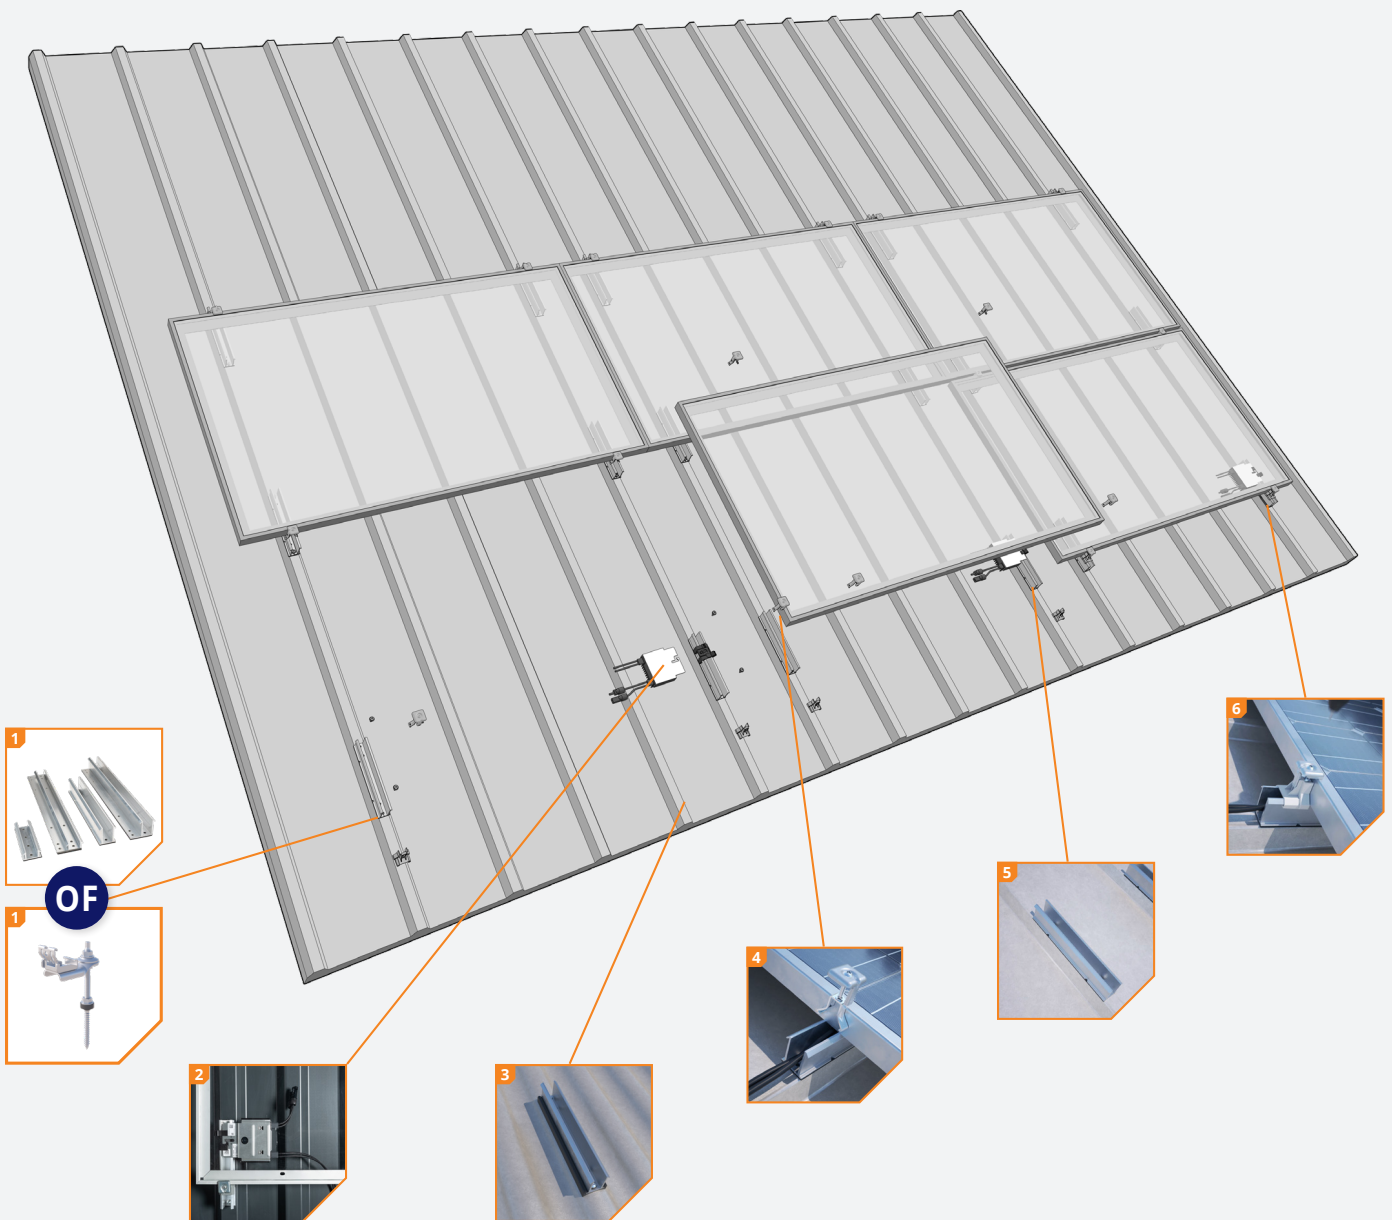

1 Keuze uit 4 montageprofielen of de stokschroef

Voor trapezium- en gegolfde staaldaen zijn er 4 verschillende soorten montageprofielen:

- Laag montageprofiel (Basic): portrait of landscape
- Hoog montageprofiel (Optimizer ready) portrait of landscape

Voor andere type staaldaken is de stokschroef de oplossing om ClickFit EVO als jouw montagesysteem voor zonnepanelen te gebruiken. Met de geïntegreerde klikverbinding klik je in een handomdraai de universele rails op het dak. Daarna klem je met de universele moduleklem en eindkappen het zonnepaneel op het dak.

2 Plaatsing optimizer

Het hoge 'Optimizer ready' montageprofiel biedt voldoende ruimte voor alle beschikbare grote optimizers.

3 Geschikt voor gegolfd staaldak

In combinatie met het adapterprofiel zijn de landscape montageprofielen ook geschikt voor gegolfd staaldak.

4 Universele moduleklem

De universele moduleklem is geschikt voor alle geframede zonnepanelen. Te gebruiken als middenklem of als eindklem (in combinatie met eindklemsteun).

5 Montageprofielen met rubber

Korte montageprofielen inclusief EPDM-rubberlaag.

6 Slechts 4 componenten

Bij de installatie van ClickFit EVO Staaldak heb je slechts 4 componenten nodig.