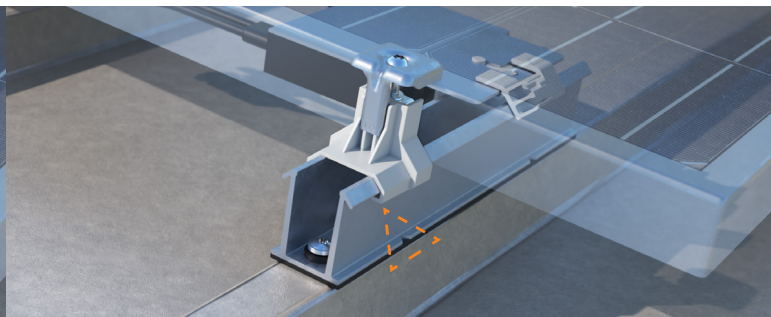

OPTIMIZER READY MONTAGEPROFIEL
VOOR PLAATSIING GROTE OPTIMIZER

MONTEREN MET HET GROOTSTE GEMAK

ClickFit EVO Staaldak: universeel, snel en flexibel

ClickFit EVO is speciaal ontwikkeld voor de solarinstallateur. Het systeem is overzichtelijk en bestaat uit slechts vier componenten. ClickFit EVO Staaldak is geschikt voor alle gangbare zonnepanelen en elk type staaldak. Dankzij de unieke universele eigenschappen is het systeem zeer flexibel en snel te monteren.

Compacte montageprofielen inclusief adapterprofiel

De compacte ClickFit EVO Staaldak montageprofielen hebben voorgeponste gaten en een voorgeplakt EPDM-rubber. Dat bespaart flink wat voorwerk. Het Optimizer ready profiel (landscape) is voorzien van een inkeping, waardoor je deze gemakkelijk uitlijnt op het dak. Hierdoor hoef je geen correctiematen meer toe te passen tijdens het installeren. Je kunt kiezen uit een laag en hoog montageprofiel:

- Met het lage 'Basic' montageprofiel positioneer je de zonnepanelen kort op het dak.
- Bij het hoge 'Optimizer ready' montageprofiel blijft er voldoende vrije ruimte over om alle beschikbare grote optimizers onder de panelen te monteren.

Voor trapezium en gegolfd staaldak

ClickFit EVO Staaldak montageprofielen zijn geschikt voor elk type trapezium en gegolfd staaldak (bij landscape in combinatie met het adapterprofiel). Je bevestigt de montageprofielen rechtstreeks op het trapezium of gegolfd staaldak, verticaal bij een landscape-opstelling en horizontaal bij een portrait-opstelling. De EPDM-rubbers op de profielen garanderen waterdichtheid. Je monteert de profielen met de zelftappende schroef, zonder voorboren. Je kunt de profielen ook monteren met blindklinknagels door voor te boren met 6,5 mm. Tevens is deze toepassing vele malen lichter dan een railsysteem. Het hoge 'Optimizer ready' montageprofiel is geschikt voor plaatsing van grote optimizers onder het paneel.

Afwijkende staaldakprofielstukken: dakmontage met de stokschroef

Voor andere type staaldaken, bijvoorbeeld de stalen dakpanplaat, monteert je ClickFit EVO eenvoudig op het dak met de stokschroef. De ClickFit EVO Stokschoef wordt geheel geassembleerd geleverd. Met de flexibele adapter vang je eenvoudig en snel dakoneffendheden tot wel 10 graden op. Door de universele ClickFit EVO-klikverbinding die standaard gemonteerd zit op de stokschoef werk je vervolgens eenvoudig verder met de bekende componenten van de ClickFit EVO-lijn, zoals de universele rails, moduleklem en eindkappen. Deze stokschoef is naast het staal dak ook geschikt voor golfplaat-, EPDM-, bitumen- en Mediterrane pannendaken. Kortom: de stokschoef is jouw stok achter de deur!

VOORDELEN VOOR DE INSTALLATEUR

- ✓ Keuze uit lage / hoge montageprofielen of de stokschoef
- ✓ Slechts 4 componenten op het dak
- ✓ Slechts 1 stuk gereedschap nodig
- ✓ Optioneel: adapterprofiel voor gegolfd staaldak
- ✓ 20 jaar productgarantie

VOORDELEN VOOR DE EINDGEBRUIKER