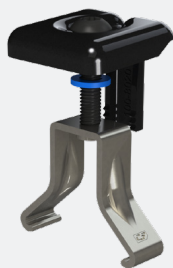

Portrait

Landscape

1.2 MONTAGE MET OPTIMIZER

- Hoog montageprofiel 'Optimizer ready'
- Bij plaatsing grote optimizer
- Systeem bevat 4 componenten

2 Geschikt voor *gegolfd staaldak* in combinatie met *extra adapterprofiel*

2. ZELFTAPPENDE PLAATSCHROEF

- Zelftappende plaatschroef, waardoor je niet voor hoeft te boren
- Monteren met één stuk gereedschap
- Multi head schroef T30 en SW10
- Installatie met blindklinknagels is ook mogelijk

3. UNIVERSELE MODULEKLEM

- Geschikt voor elk geframed zonnepaneel
- Te gebruiken als middenklem en eindklem (in combinatie met eindklemsteun)
- Standaard geassembleerd
- Inclusief vereffening zonnepanelen
- Verkrijgbaar in grijs en zwart

Compacte montageprofielen inclusief adapterprofiel

De compacte ClickFit EVO Staaldak montageprofielen hebben voorgeponste gaten en een voorgeplakt EPDM-rubber. Dat bespaart flink wat voorwerk. Het Optimizer ready profiel (landscape) is voorzien van een inkeping, waardoor je deze gemakkelijk uitlijnt op het dak. Hierdoor hoef je geen correctiematen meer toe te passen tijdens het installeren. Je kunt kiezen uit een laag en hoog montageprofiel: