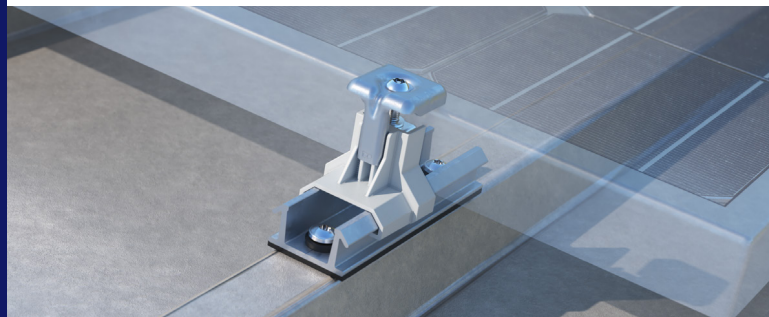

BASIC MONTAGEPROFIEL
KORT OP DAK GEPOSITIEERD